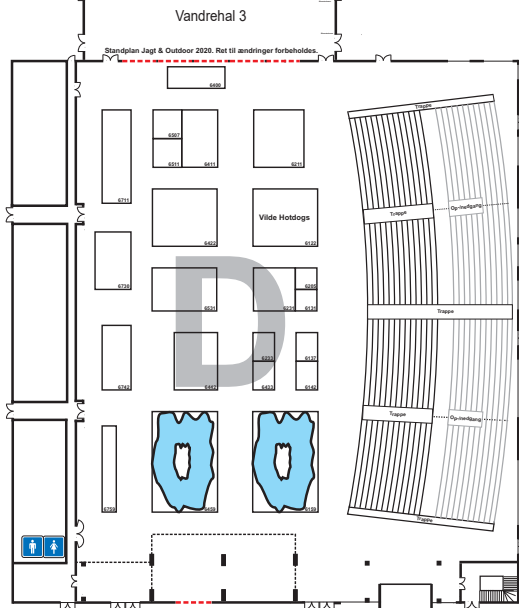

Jyske Bank Arena

INDGANG